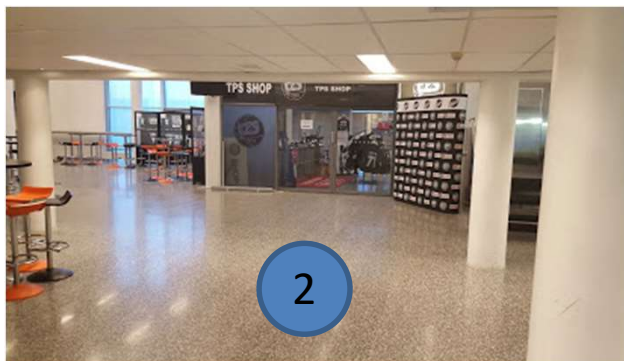

VERRYTTELYALUEET JA JÄÄLLE TULO JA POISTUMINEN

1. MUSEO

2. TPS SHOP

3. HALL OF FAME

4. RAVINTOLA

5. C4

6. AULA

7. PORTAAT ALAS
KUTOSESTA

A = ARVIOITSIJAT JA
PÄÄKATSOMO

K = KUVAAJAT JA ENSIAPU

VERRYTTELYALUEET KÄYNTI 3.KRS

1. MUSEO
2. TPS SHOP
3. HALL OF FAME
4. RAVINTOLA
5. C4
6. AULA
7. PORTAAT ALAS KUTOSESTA