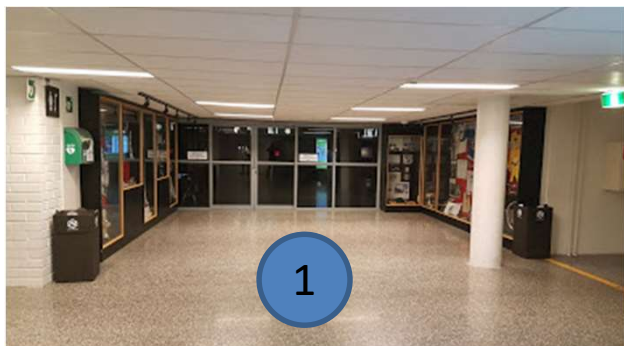

VERRYTTELYALUEET JA JÄÄLLE TULO JA POISTUMINEN

1. MUSEO

2. TPS SHOP

3. HALL OF FAME

4. RAVINTOLA

5. C4

6. AULA

7. PORTAAT ALAS
KUTOSESTA

A = ARVIOITSIJAT JA
PÄÄKATSOMO

K = KUVAAJAT JA ENSIAPU

VERRYTTELYALUEET KÄYNTI 3.KRS

1. MUSEO
2. TPS SHOP
3. HALL OF FAME
4. RAVINTOLA
5. C4
6. AULA
7. PORTAAT ALAS KUTOSESTA