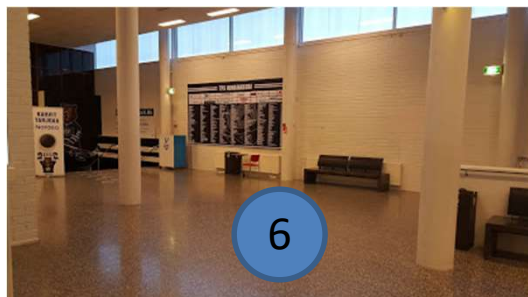

VERRYTTELYALUEET JA JÄÄLLE TULO JA POISTUMINEN

1. MUSEO

2. TPS SHOP

3. HALL OF FAME

4. RAVINTOLA

5. C4

6. AULA

7. PORTAAT ALAS
KUTOSESTA

A = ARVIOITSIJAT JA
PÄÄKATSOMO

K = KUVAAJAT JA ENSIAPU

VERRYTTELYALUEET KÄYNTI 3.KRS

1. MUSEO
2. TPS SHOP
3. HALL OF FAME
4. RAVINTOLA
5. C4
6. AULA
7. PORTAAT ALAS KUTOSESTA